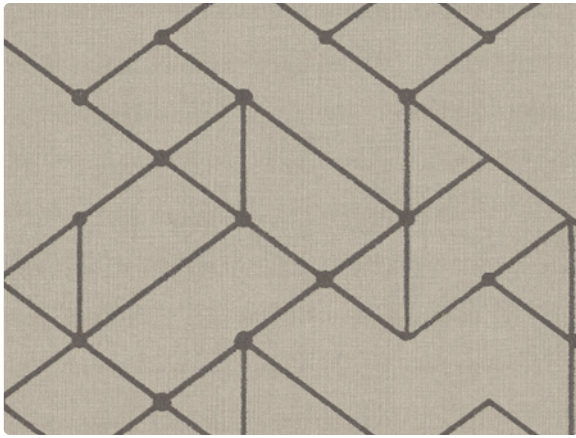

CURATEDCOLLECTION

Interactive Card

MAYER
FABRICS

VECTOR
VE-007 Latte

FEDORA 621-046
GATSBY WC978-046
Light Grey

MATKA
MT-046 Sterling

GALVESTON
GV-026 Stucco

MATKA
MT-036 Titanium